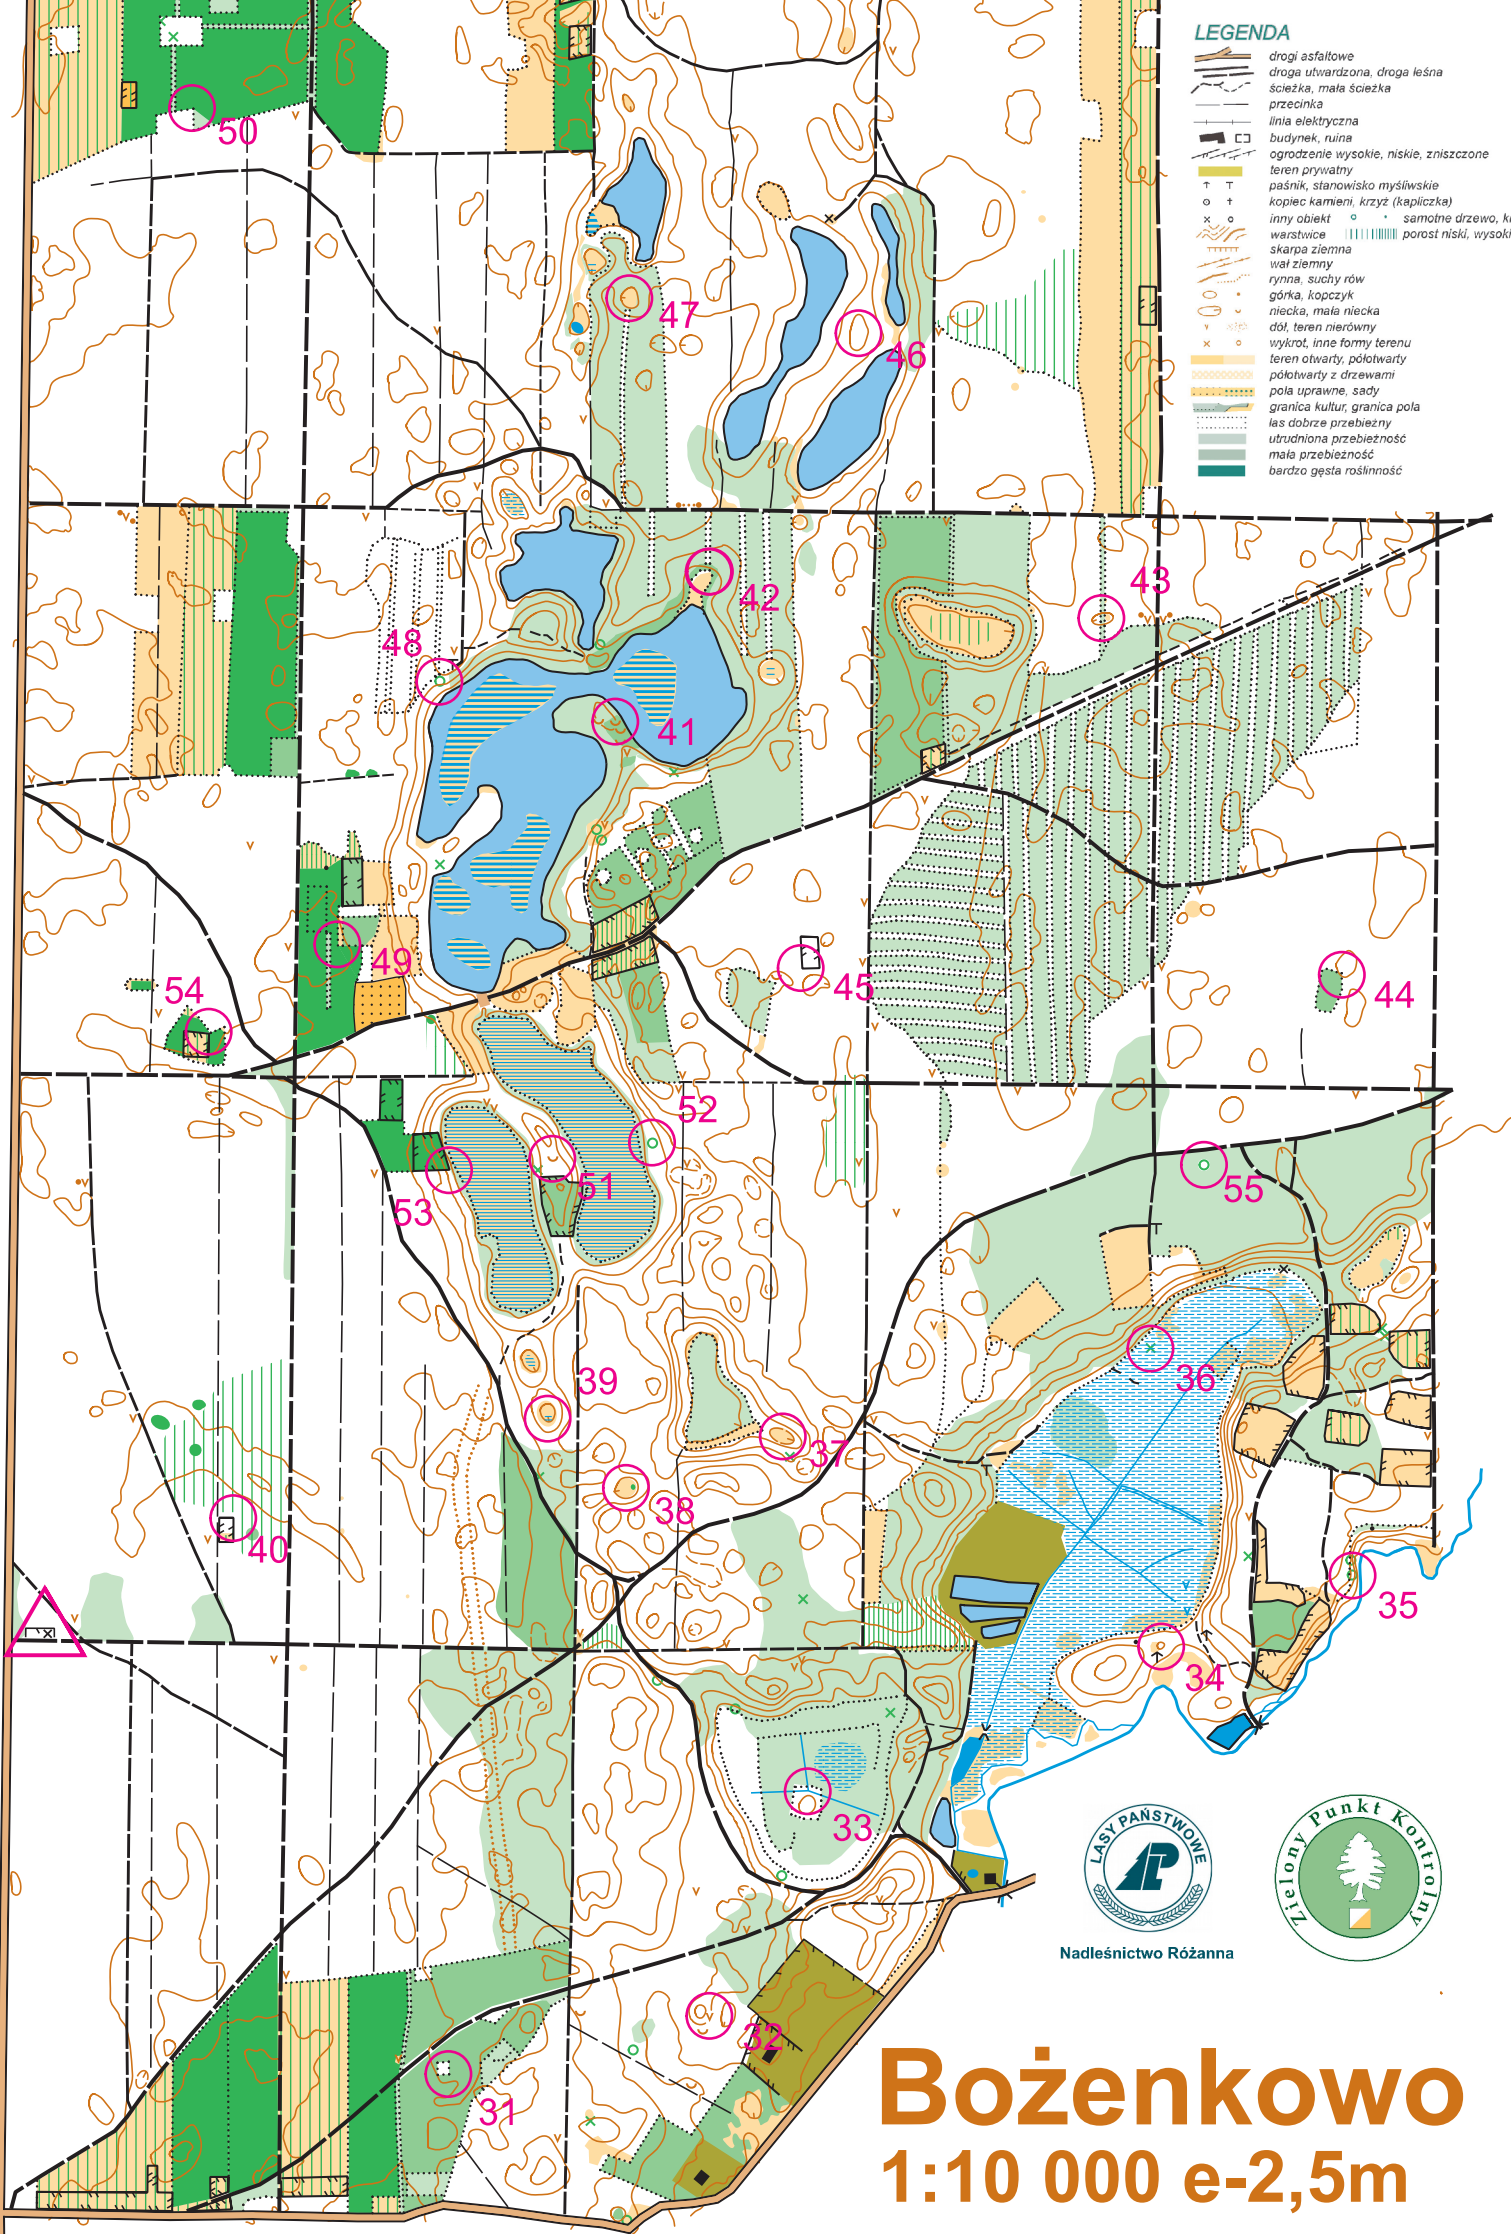

LEGENDA

- drogi asfaltowe
- droga utwardzona, droga leśna
- ścieżka, mała ścieżka
- przecinka
- linia elektryczna
- budynek, ruina
- ogrodzenie wysokie, niskie, zniszczone
- teren prywatny
- paśnik, stanowisko myśliwskie
- kopiec kamieni, krzyż (kapliczka)
- inny obiekt
- skarpa ziemna
- wał ziemny
- rytna, suchy rów
- górnka, kopczyk
- niecka, mała niecka
- dół, teren nierówny
- wykrot, inne formy terenu
- teren otwarty, półotwarty
- półotwarty z drzewami
- pola uprawne, sady
- granica kultur, granica pola
- las dobrze przebiezny
- utrudniona przebieżność
- mała przebieżność
- bardzo gęsta roślinność

Nadleśnictwo Różanna

Bożenkowo

1:10 000 e-2,5m