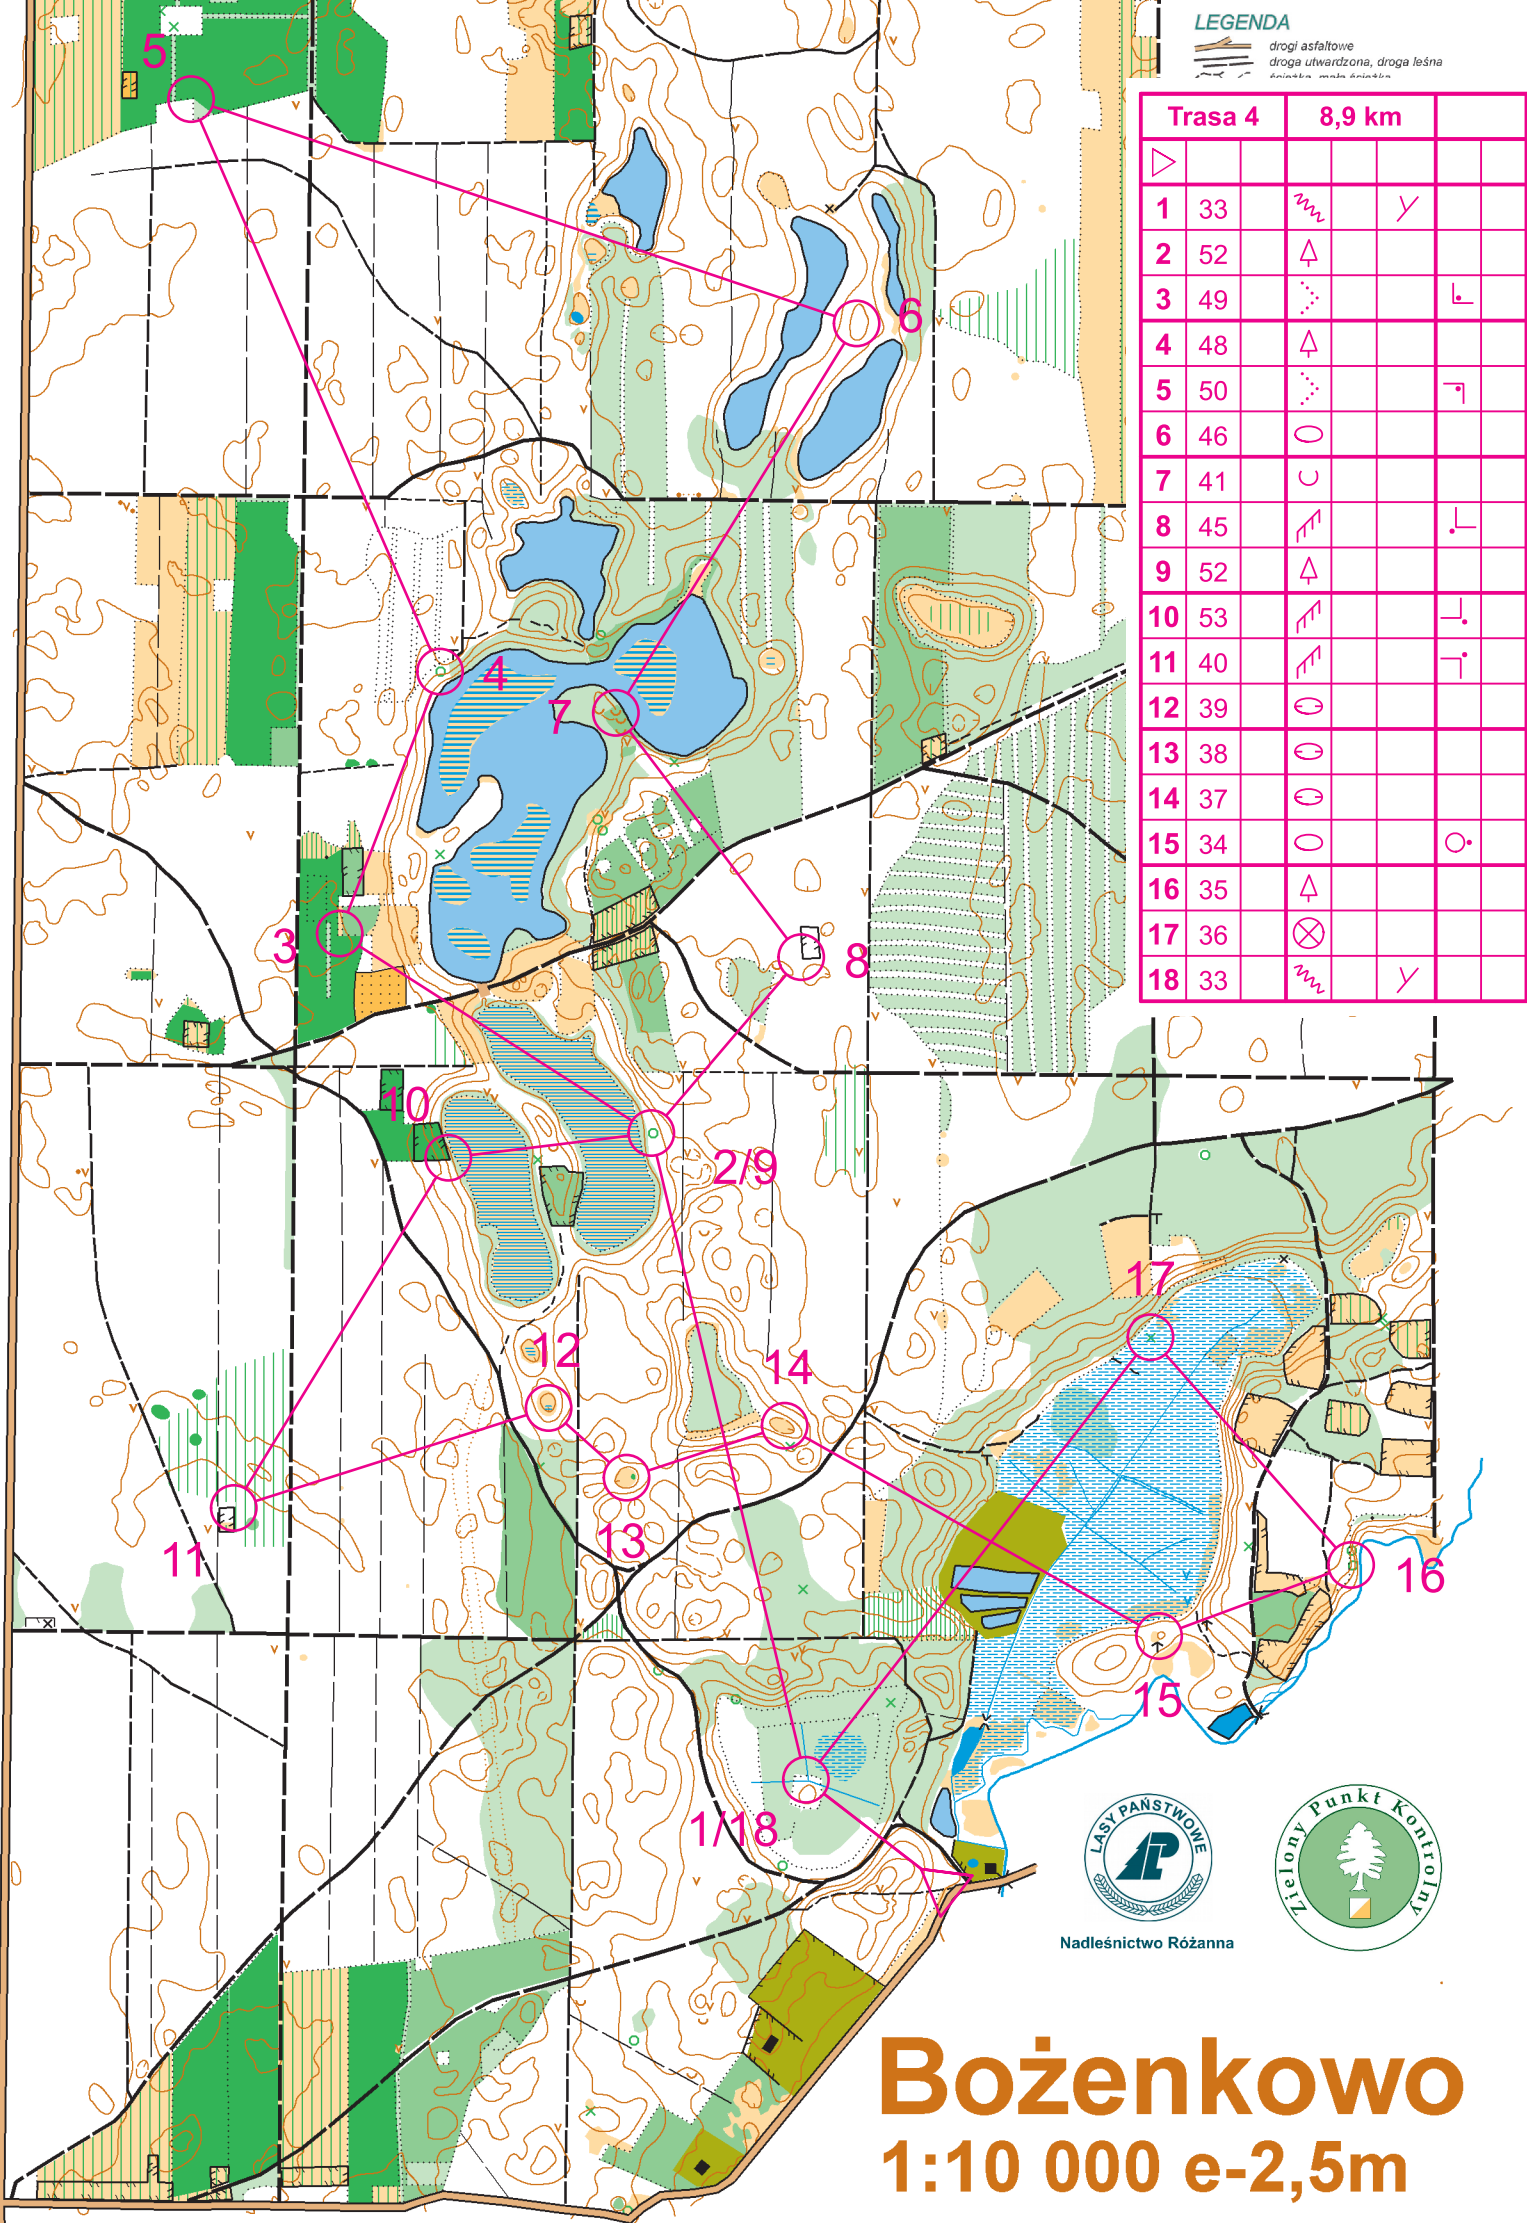

LEGENDA

drogi asfaltowe
droga utwardzona, droga leśna
Aniaki, mchy, Aniaki

Trasa 4		8,9 km	
▷			
1	33	~	Y
2	52	↑	
3	49	⋯	└
4	48	↑	
5	50	⋯	└
6	46	○	
7	41	∪	
8	45	↗	└
9	52	↑	
10	53	↗	└
11	40	↗	└
12	39	○	
13	38	○	
14	37	○	
15	34	○	○
16	35	↑	
17	36	⊗	
18	33	~	Y

Nadleśnictwo Różanna

Bożenkowo

1:10 000 e-2,5m