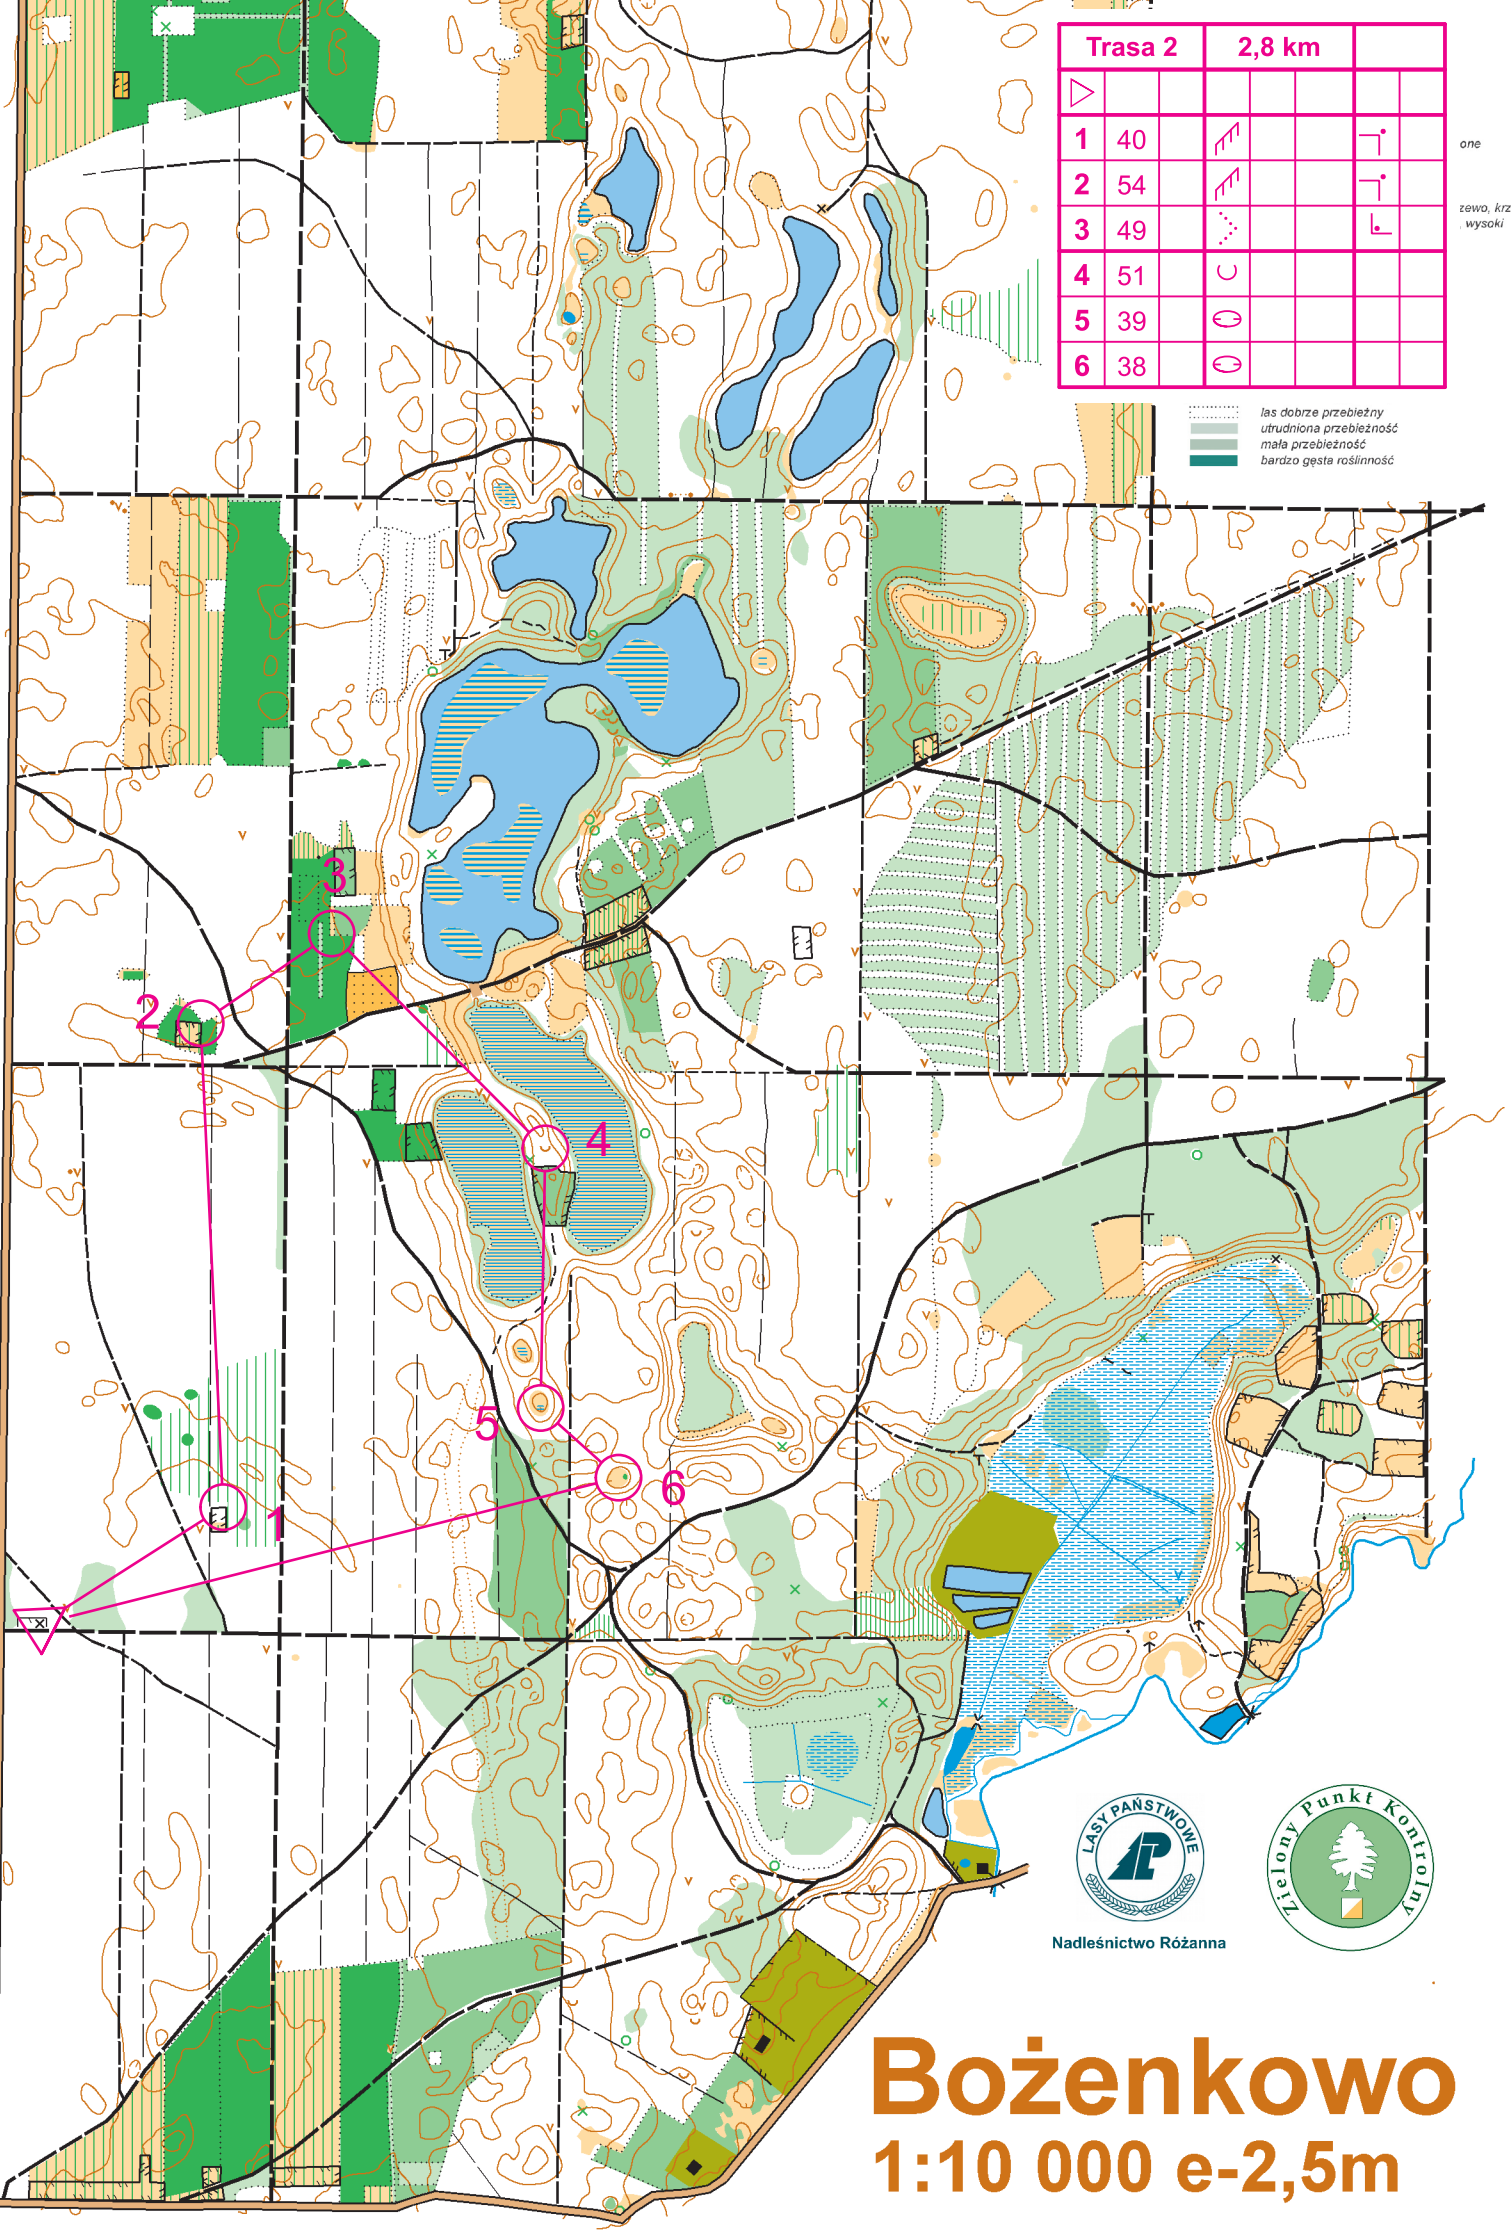

Trasa 2		2,8 km			
▶					
1	40				
2	54				
3	49				
4	51				
5	39				
6	38				

one

zewo, krzak
wysoki

las dobrze przebieżny
 utrudniona przebieżność
 mała przebieżność
 bardzo gęsta roślinność

Nadleśnictwo Różanna

Bożenkowo

1:10 000 e-2,5m